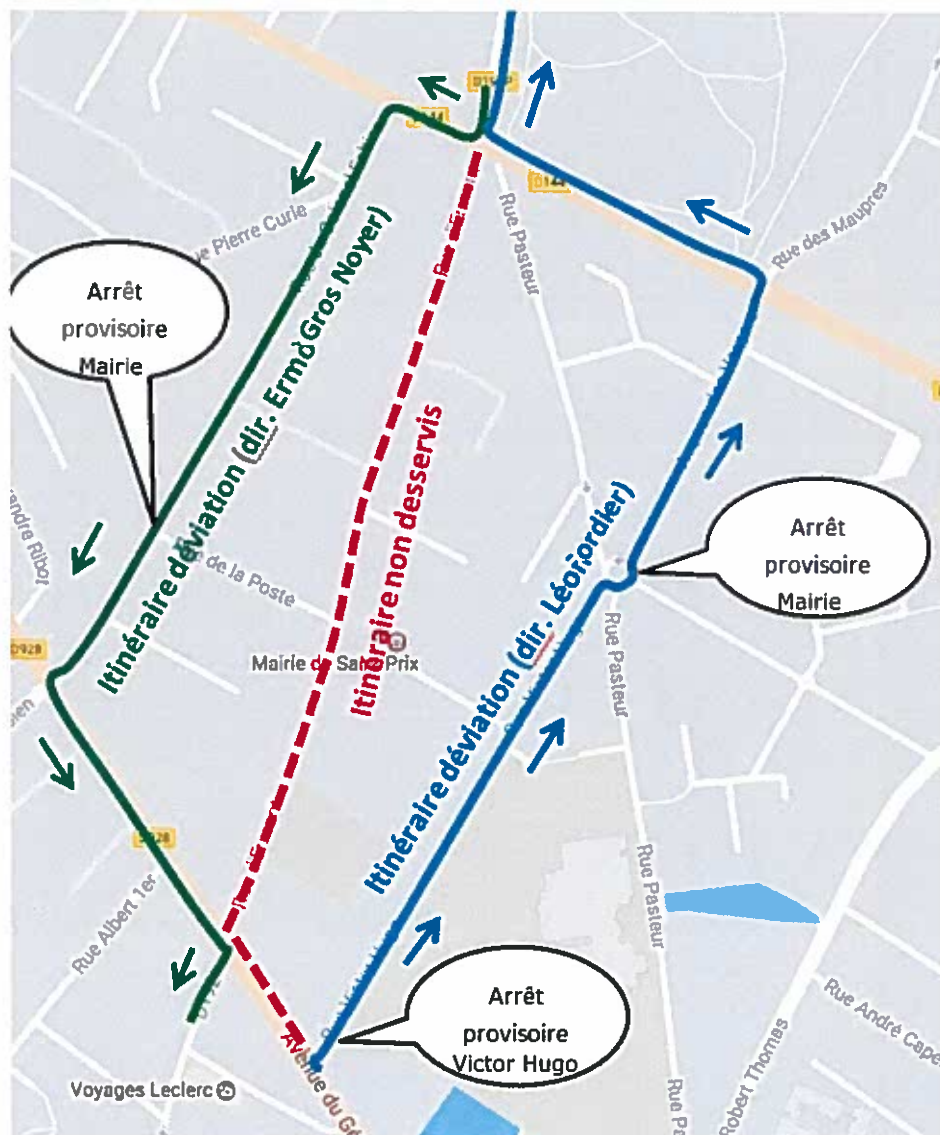

## DEVIATION/PERTURBATION

### Travaux rue d'Ermont à St Prix

Du 01/03/2017 au 30/04/2018

Suite à des travaux de voiries sur la rue d'Ermont à St Prix, la ligne 3803 sera déviée dans les deux directions. Les arrêts « Gérard Donzelle » et « Mairie » ne seront pas desservis dans les deux directions.

#### Direction Ermont Gros Noyer :

Déviation par la rue du Colonel Fabien puis avenue du Général Leclerc. Merci de vous reporter à l'arrêt « rue de l'Yser », ou à l'arrêt provisoire mis en place au croisement rue du colonel Fabien / rue de la Poste.

#### Direction Léon Cordier :

Déviation par la rue Victor Hugo puis avenue des Vergers. L'arrêt « Victor Hugo » est reporté au niveau du 4 rue Victor Hugo.

Merci de vous reporter à l'arrêt provisoire « Victor Hugo », ou à l'arrêt provisoire mis en place au niveau du rond-point (croisement Victor Hugo et Vergers)